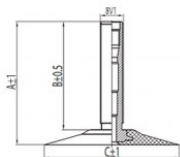

4.30/5.10-18 Kenda TR6
110/100-18

Номер товара: 024348

TR6

A (mm)	B (mm)	C (mm)	D (mm)	α°	β°
35.5	30.0	68x42	-	-	-

Технические данные:

Обод	4.30/5.10-18
Вентиль	TR6
Производитель	Kenda
Вес кг	1.72000

Вся информация на этих страницах основана на технических характеристиках производителя. Содержание может быть использовано только в информационных целях. Поставщик не несет никакой ответственности за эту информацию. Ответственность за любой прямой или косвенный ущерб, требования о возмещении ущерба или побочный ущерб любого характера, вызванные использованием данной информации, исключены.