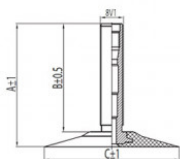

4.30/5.10-18 Kenda TR6
110/100-18

Номер товара: 024348

TR6

A (mm)	B (mm)	C (mm)	D (mm)	α°	β°
35.5	30.0	68x42	-	-	-

Технические данные:

Обод	4.30/5.10-18
Вентиль	TR6
Производитель	Kenda
Вес кг	1.72000

Вся информация на этих страницах основана на технических характеристиках производителя. Содержание может быть использовано только в информационных целях. Поставщик не несет никакой ответственности за эту информацию. Ответственность за любой прямой или косвенный ущерб, требования о возмещении ущерба или побочный ущерб любого характера, вызванные использованием данной информации, исключены.