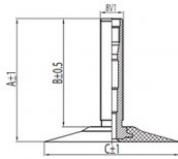

**KENDA**

4.50/5.10-18 Kenda TR6  
120/100-18

Номер товара: 024350

TR6

A (mm)	B (mm)	C (mm)	D (mm)	$\alpha^\circ$	$\beta^\circ$
35.5	30.0	68x42	-	-	-

#### Технические данные:

Обод	4.50/5.10-18
Вентиль	TR6
Производитель	Kenda
Вес кг	1.70000

Вся информация на этих страницах основана на технических характеристиках производителя. Содержание может быть использовано только в информационных целях. Поставщик не несет никакой ответственности за эту информацию. Ответственность за любой прямой или косвенный ущерб, требования о возмещении ущерба или побочный ущерб любого характера, вызванные использованием данной информации, исключены.