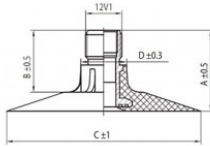

TR218A

A (mm)	B (mm)	C (mm)	D (mm)	$\alpha^\circ$	$\beta^\circ$
27.0	20.0	64.0	15.0	-	-

14.00-24/25 Masterline TR218A  
14.00-24, 14.00-25, 15.5-25

Номер товара: 038235

#### Технические данные:

Обод	14.00-24/25
Вентиль	TR218A
Производитель	Masterline
Вес кг	7.38000

Вся информация на этих страницах основана на технических характеристиках производителя. Содержание может быть использовано только в информационных целях. Поставщик не несет никакой ответственности за эту информацию. Ответственность за любой прямой или косвенный ущерб, требования о возмещении ущерба или побочный ущерб любого характера, вызванные использованием данной информации, исключены.