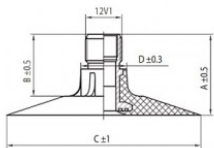

TR218A

A (mm)	B (mm)	C (mm)	D (mm)	$\alpha^\circ$	$\beta^\circ$
27.0	20.0	64.0	15.0	-	-

11.2-20 Masterline TR218A

11.2/10-20, 12.4/11-20, 320/70-20, 360/70-20

Номер товара: 038248

#### Технические данные:

Обод	11.2-20
Вентиль	TR218A
Производитель	Masterline
Вес кг	3.25000

Вся информация на этих страницах основана на технических характеристиках производителя. Содержание может быть использовано только в информационных целях. Поставщик не несет никакой ответственности за эту информацию. Ответственность за любой прямой или косвенный ущерб, требования о возмещении ущерба или побочный ущерб любого характера, вызванные использованием данной информации, исключены.