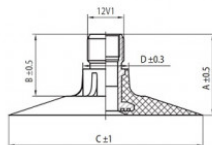

TR218A

A (mm)	B (mm)	C (mm)	D (mm)	$\alpha^\circ$	$\beta^\circ$
27.0	20.0	64.0	15.0	-	-

13.6-28 Masterline TR218A

13.6/12-28, 14.9/13-28, 340/85-28, 380/70-28,  
380/85-28, 420/70-28

Номер товара: 038251

#### Технические данные:

Обод	13.6-28
Вентиль	TR218A
Производитель	Masterline
Вес кг	6.54000

Вся информация на этих страницах основана на технических характеристиках производителя. Содержание может быть использовано только в информационных целях. Поставщик не несет никакой ответственности за эту информацию. Ответственность за любой прямой или косвенный ущерб, требования о возмещении ущерба или побочный ущерб любого характера, вызванные использованием данной информации, исключены.