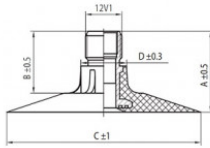

**NEXEN TIRE**

700/50-26.5 Nexen TR218A

**TR218A**

A (mm)	B (mm)	C (mm)	D (mm)	$\alpha^\circ$	$\beta^\circ$
27.0	20.0	64.0	15.0	-	-

**Номер товара: 4470026SN**

**Технические данные:**

Обод	700/50-26.5
Вентиль	TR218A
Производитель	Nexen
Вес кг	9.39000