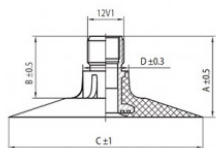

## NEXEN TIRE

TR218A

A (mm)	B (mm)	C (mm)	D (mm)	$\alpha^\circ$	$\beta^\circ$
27.0	20.0	64.0	15.0	-	-

11.2-38 Nexen TR218A  
11.2/10-38, 12.4/11-38, 320/70-38, 360/70-38,  
270/95-38

Номер товара: 4438112SN

### Технические данные:

Обод	11.2-38
Вентиль	TR218A
Производитель	Nexen
Вес кг	4.21000

Вся информация на этих страницах основана на технических характеристиках производителя. Содержание может быть использовано только в информационных целях. Поставщик не несет никакой ответственности за эту информацию. Ответственность за любой прямой или косвенный ущерб, требования о возмещении ущерба или побочный ущерб любого характера, вызванные использованием данной информации, исключены.