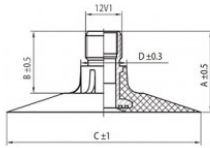

**NEXEN TIRE**

**TR218A**

A (mm)	B (mm)	C (mm)	D (mm)	$\alpha^\circ$	$\beta^\circ$
27.0	20.0	64.0	15.0	-	-

11.2-38 Nexen TR218A

11.2/10-38, 12.4/11-38, 320/70-38, 360/70-38,  
270/95-38

Номер товара: 4438112SN

**Технические данные:**

Обод	11.2-38
Вентиль	TR218A
Производитель	Nexen
Вес кг	4.21000

Вся информация на этих страницах основана на технических характеристиках производителя. Содержание может быть использовано только в информационных целях. Поставщик не несет никакой ответственности за эту информацию. Ответственность за любой прямой или косвенный ущерб, требования о возмещении ущерба или побочный ущерб любого характера, вызванные использованием данной информации, исключены.