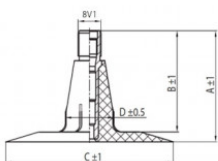

NEXEN TIRE

13.0/55-16 Nexen TR15

TR15

A (mm)	B (mm)	C (mm)	D (mm)	α°	β°
37.0	33.0	56.0	16.0	-	-

Номер товара: 4413516SC

Технические данные:

Обод	13.0/55-16
Вентиль	TR15
Производитель	Nexen
Вес кг	1.65000

Вся информация на этих страницах основана на технических характеристиках производителя. Содержание может быть использовано только в информационных целях. Поставщик не несет никакой ответственности за эту информацию. Ответственность за любой прямой или косвенный ущерб, требования о возмещении ущерба или побочный ущерб любого характера, вызванные использованием данной информации, исключены.