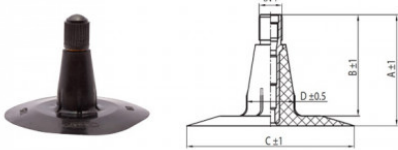

NEXEN TIRE

13.0/55-16 Nexen TR15

TR15

A (mm)	B (mm)	C (mm)	D (mm)	α°	β°
37.0	33.0	56.0	16.0	-	-

Номер товара: 4413516SC

Технические данные:

Обод	13.0/55-16
Вентиль	TR15
Производитель	Nexen
Вес кг	1.65000

Вся информация на этих страницах основана на технических характеристиках производителя. Содержание может быть использовано только в информационных целях. Поставщик не несет никакой ответственности за эту информацию. Ответственность за любой прямой или косвенный ущерб, требования о возмещении ущерба или побочный ущерб любого характера, вызванные использованием данной информации, исключены.