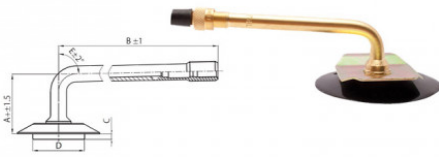

NEXEN TIRE

16.00-24/25 Nexen TRJ1175C
16.00-24, 16.00-25, 17.5-25

Номер товара: 4425016SJ

TRJ1175C

A (mm)	B (mm)	C (mm)	D (mm)	α°	β°
35.0	105.0	4.0	32.0	88°	-

Технические данные:

Обод	16.00-24/25
Вентиль	TRJ1175C
Производитель	Nexen
Вес кг	6.35000