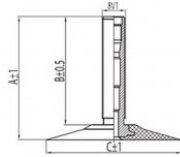

NEXEN TIRE

25x11.00-9 Nexen TR6
25x12.00-9, 25x13.50-9

Номер товара: 154169

TR6

A (mm)	B (mm)	C (mm)	D (mm)	α°	β°
35.5	30.0	68x42	-	-	-

Технические данные:

Обод	25x11.00-9
Вентиль	TR6
Производитель	Nexen
Вес кг	1.20000