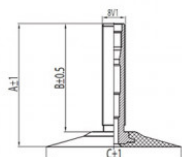

**KENDA**

TR6

A (mm)	B (mm)	C (mm)	D (mm)	$\alpha^\circ$	$\beta^\circ$
35.5	30.0	68x42	-	-	-

4.10-17 Kenda TR6

110/70-17, 110/80-17, 120/70-17, 130/60-17, 17 E,  
4.60-17

Номер товара: 263397

Технические данные:

Обод	4.10-17
Вентиль	TR6
Производитель	Kenda
Вес кг	0.53000

Вся информация на этих страницах основана на технических характеристиках производителя. Содержание может быть использовано только в информационных целях. Поставщик не несет никакой ответственности за эту информацию. Ответственность за любой прямой или косвенный ущерб, требования о возмещении ущерба или побочный ущерб любого характера, вызванные использованием данной информации, исключены.