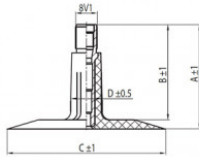

**NEXEN TIRE**

25x11.00-9 Nexen TR13  
25x12.00-9, 25x13.50-9

Номер товара: 3309025SB

**TR13**

A (mm)	B (mm)	C (mm)	D (mm)	$\alpha^\circ$	$\beta^\circ$
37.0	33.0	56.0	11.0	-	-

**Технические данные:**

Обод	25x11.00-9
Вентиль	TR13
Производитель	Nexen
Вес кг	1.19000