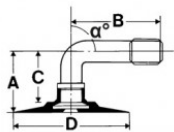

DIN7768 60/20

A (mm)	B (mm)	C (mm)	D (mm)	α°	β°
19.0	33.0	14.5	25.0	60°	-

200x50 Deli DIN 7768 60/20
8x2

Номер товара: 3320050SI

Технические данные:

Обод	200x50
Вентиль	DIN 7768 60/20
Производитель	Deli
Вес кг	0.08000