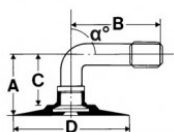

DIN7768 90/20

A (mm)	B (mm)	C (mm)	D (mm)	$\alpha^\circ$	$\beta^\circ$
19.0	33.0	14.5	25.0	90°	-

3.00-4 Deli DIN 7768 90/20  
10x3, 260x85

Номер товара: 3330004SH

#### Технические данные:

Обод	3.00-4
Вентиль	DIN 7768 90/20
Производитель	Deli
Вес кг	0.15000

Вся информация на этих страницах основана на технических характеристиках производителя. Содержание может быть использовано только в информационных целях. Поставщик не несет никакой ответственности за эту информацию. Ответственность за любой прямой или косвенный ущерб, требования о возмещении ущерба или побочный ущерб любого характера, вызванные использованием данной информации, исключены.