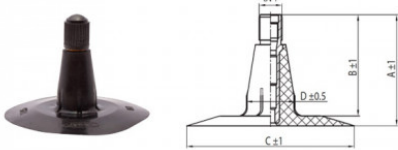

NEXEN TIRE

10.0/75-15.3 Nexen TR15

TR15

A (mm)	B (mm)	C (mm)	D (mm)	α°	β°
37.0	33.0	56.0	16.0	-	-

Номер товара: 4410015SC

Технические данные:

Обод	10.0/75-15.3
Вентиль	TR15
Производитель	Nexen
Вес кг	1.65000