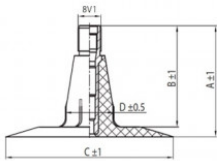

NEXEN TIRE

12-16.5 Nexen TR15

TR15

A (mm)	B (mm)	C (mm)	D (mm)	α°	β°
37.0	33.0	56.0	16.0	-	-

Номер товара: 4412165SC

Технические данные:

Обод	12-16.5
Вентиль	TR15
Производитель	Nexen
Вес кг	1.71000

Вся информация на этих страницах основана на технических характеристиках производителя. Содержание может быть использовано только в информационных целях. Поставщик не несет никакой ответственности за эту информацию. Ответственность за любой прямой или косвенный ущерб, требования о возмещении ущерба или побочный ущерб любого характера, вызванные использованием данной информации, исключены.