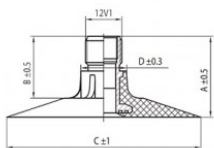

NEXEN TIRE

10.00-16 Nexen TR218A
11.00-16, 13.6-16, 315/80-16

Номер товара: 4416010SN

TR218A

A (mm)	B (mm)	C (mm)	D (mm)	α°	β°
27.0	20.0	64.0	15.0	-	-

Технические данные:

Обод	10.00-16
Вентиль	TR218A
Производитель	Nexen
Вес кг	1.91000