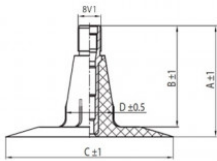

**NEXEN TIRE**

5.50-16 Nexen TR15  
6.00-16, 6.50-16

**Номер товара: 4416055SC**

**TR15**

A (mm)	B (mm)	C (mm)	D (mm)	$\alpha^\circ$	$\beta^\circ$
37.0	33.0	56.0	16.0	-	-

**Технические данные:**

Обод	5.50-16
Вентиль	TR15
Производитель	Nexen
Вес кг	0.79000