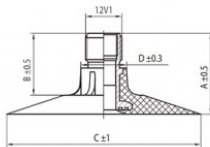

## NEXEN TIRE

TR218A

A (mm)	B (mm)	C (mm)	D (mm)	$\alpha^\circ$	$\beta^\circ$
27.0	20.0	64.0	15.0	-	-

13.6-28 Nexen TR218A

13.6/12-28, 14.9/13-28, 340/85-28, 380/70-28,  
380/85-28, 420/70-28, 440/65-28

Номер товара: 4428136SN

### Технические данные:

Обод	13.6-28
Вентиль	TR218A
Производитель	Nexen
Вес кг	4.26000

Вся информация на этих страницах основана на технических характеристиках производителя. Содержание может быть использовано только в информационных целях. Поставщик не несет никакой ответственности за эту информацию. Ответственность за любой прямой или косвенный ущерб, требования о возмещении ущерба или побочный ущерб любого характера, вызванные использованием данной информации, исключены.