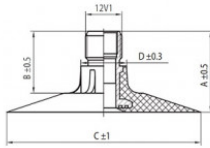

## NEXEN TIRE

11.2-32 Nexen TR218A

11.2/10-32, 12.4/11-32, 320/70-32, 360/70-32

Номер товара: 4432112SN

TR218A

A (mm)	B (mm)	C (mm)	D (mm)	$\alpha^\circ$	$\beta^\circ$
27.0	20.0	64.0	15.0	-	-

### Технические данные:

Обод	11.2-32
Вентиль	TR218A
Производитель	Nexen
Вес кг	3.69000

Вся информация на этих страницах основана на технических характеристиках производителя. Содержание может быть использовано только в информационных целях. Поставщик не несет никакой ответственности за эту информацию. Ответственность за любой прямой или косвенный ущерб, требования о возмещении ущерба или побочный ущерб любого характера, вызванные использованием данной информации, исключены.