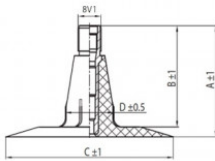

NEXEN TIRE

6.00-20 Nexen TR15
6.50-20

Номер товара: 4460020SC

TR15

A (mm)	B (mm)	C (mm)	D (mm)	α°	β°
37.0	33.0	56.0	16.0	-	-

Технические данные:

Обод	6.00-20
Вентиль	TR15
Производитель	Nexen
Вес кг	1.22000

Вся информация на этих страницах основана на технических характеристиках производителя. Содержание может быть использовано только в информационных целях. Поставщик не несет никакой ответственности за эту информацию. Ответственность за любой прямой или косвенный ущерб, требования о возмещении ущерба или побочный ущерб любого характера, вызванные использованием данной информации, исключены.