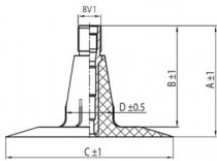

NEXEN TIRE

7.00-20 Nexen TR15
260/70-20, 280/70-20, 7.50-20

Номер товара: 4475020SC

TR15

A (mm)	B (mm)	C (mm)	D (mm)	α°	β°
37.0	33.0	56.0	16.0	-	-

Технические данные:

Обод	7.00-20
Вентиль	TR15
Производитель	Nexen
Вес кг	1.50000