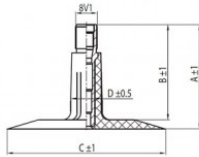

**NEXEN TIRE**

225/80-15 Nexen TR13  
225/70.235/70-15 235/75- 235/75-15

**Номер товара: 8551OR15C**

**Технические данные:**

Обод	225/80-15
Вентиль	TR13
Производитель	Nexen
Вес кг	1.08000

**TR13**

A (mm)	B (mm)	C (mm)	D (mm)	$\alpha^\circ$	$\beta^\circ$
37.0	33.0	56.0	11.0	-	-