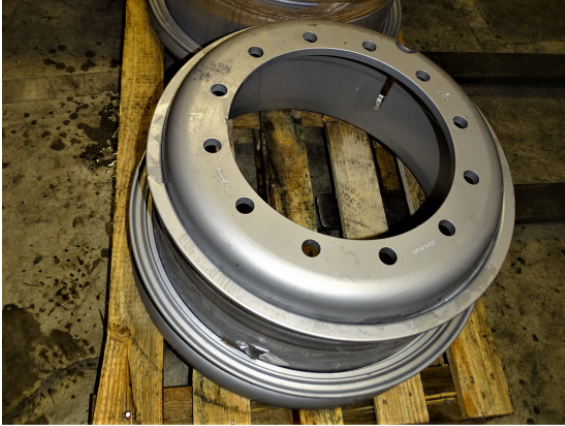

8.5-24 12/371/425 27 ET190 SILVER JAMAK 3-P
KALMAR/SMV/SVE 56083

Номер товара: 039500

Технические данные:

Артикул	039500
Производитель	JAMAK
Диаметр, дюйм	24
Размер диска	8.5 - 24
Ширина обода	8.5
Кол-во отверстий	12
Отверстие ступицы	371
PCD, мм	425
Вылет	190
Цвет	Silver
Рекомендуемый размер шины	12.00-24
Тип болтового отверстия	27
Вес кг	104.00000
Материал	Steel
Конструкция	3-P