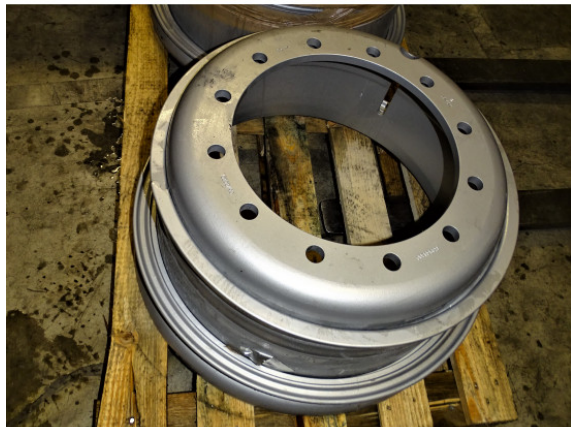

8.5-24 12/371/425 27 ET190 SILVER JAMAK 3-P
KALMAR/SMV/SVE 56083

Номер товара: 039500

Технические данные:

Артикул	039500
Производитель	JAMAK
Диаметр, дюйм	24
Размер диска	8.5 - 24
Ширина обода	8.5
Кол-во отверстий	12
Отверстие ступицы	371
PCD, мм	425
Вылет	190
Цвет	Silver
Рекомендуемый размер шины	12.00-24
Тип болтового отверстия	27
Вес кг	104.00000
Материал	Steel
Конструкция	3-P