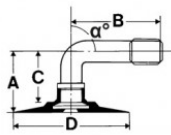

NEXEN TIRE

200x50 Nexen DIN 7768 90/20
8x2

DIN7768 90/20

A (mm)	B (mm)	C (mm)	D (mm)	α°	β°
19.0	33.0	14.5	25.0	90°	-

Номер товара: 3320050SH

Технические данные:

Обод	200x50
Вентиль	DIN 7768 90/20
Производитель	Nexen
Вес кг	0.14000