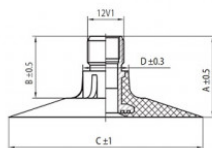

## NEXEN TIRE

13.6-48 Nexen TR218A  
13.6/12-48, 340/85-48, 380/70-48

Номер товара: 4413648SN

TR218A

A (mm)	B (mm)	C (mm)	D (mm)	$\alpha^\circ$	$\beta^\circ$
27.0	20.0	64.0	15.0	-	-

### Технические данные:

Обод	13.6-48
Вентиль	TR218A
Производитель	Nexen
Вес кг	6.04000

Вся информация на этих страницах основана на технических характеристиках производителя. Содержание может быть использовано только в информационных целях. Поставщик не несет никакой ответственности за эту информацию. Ответственность за любой прямой или косвенный ущерб, требования о возмещении ущерба или побочный ущерб любого характера, вызванные использованием данной информации, исключены.