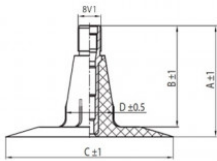

NEXEN TIRE

9.00-16 Nexen TR15

TR15

A (mm)	B (mm)	C (mm)	D (mm)	α°	β°
37.0	33.0	56.0	16.0	-	-

Номер товара: 4490016SC

Технические данные:

Обод	9.00-16
Вентиль	TR15
Производитель	Nexen
Вес кг	1.76000

Вся информация на этих страницах основана на технических характеристиках производителя. Содержание может быть использовано только в информационных целях. Поставщик не несет никакой ответственности за эту информацию. Ответственность за любой прямой или косвенный ущерб, требования о возмещении ущерба или побочный ущерб любого характера, вызванные использованием данной информации, исключены.