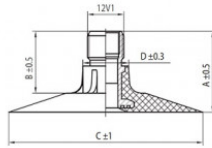

**NEXEN TIRE**

6.50/7.50-20 Nexen TR218A  
280/70-20

Номер товара: 042975

**Технические данные:**

Обод	6.50/7.50-20
Вентиль	TR218A
Производитель	Nexen
Вес кг	1.75000

**TR218A**

A (mm)	B (mm)	C (mm)	D (mm)	$\alpha^\circ$	$\beta^\circ$
27.0	20.0	64.0	15.0	-	-